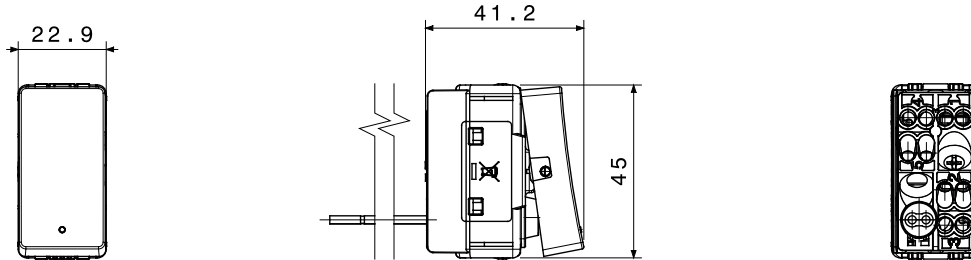

| קטגוריה | מקש | מפסק | עם עדשה וסמל |
|--|---------------------------------|---|---------------------|
| סמל | תיאור | 0/1 | מואר 2P - 16 AX |
| צבע | מתח | שחור סאטן | 250 V AC |
| יחידות איתנות | סטנדרט | צבע לבן (0.4 W) LED 230 V AC | EN 60669-1 |
| התנגדות ב מתח בדיקה | למשך דקה אחת 50Hz ב- 2000V | | 200 W |
| התנגדות בידוד | מגה-אוהם > 5 | | עם בורג |
| מפסק הפעלה ממושכת (מס' החלפות מיקומים) | לחץ תרמי עם כדור | 40,000V AC ב- I _n 250V AC cosφ=0.6 | 125 °C |
| בדיקת תיל לוחט | מסוף מאחז על מתיחת כבלים | 850 °C | > 50N |
| יכולת הידוק מהדקים כבלים תקועים (ממ"ר) | יכולת הידוק מהדקים כבלים קשיחים | 2x4 מקס - 0.75 מינ | 2x2.5 מקס - 0.5 מינ |
| מס' מערכת מודולים | חומר | 1 | טכנו-פולימר |
| נטול הלוגן | קוד חשמלי | (למעט הנורת לד) EN IEC 63355, ק, לפי | 0130 |

DIMENSIONAL

TECHNICAL SYMBOLOGY