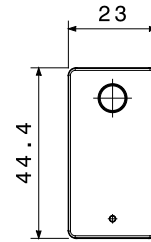

DIMENSIONAL