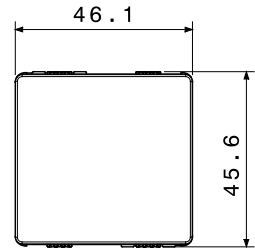

DIMENSIONAL