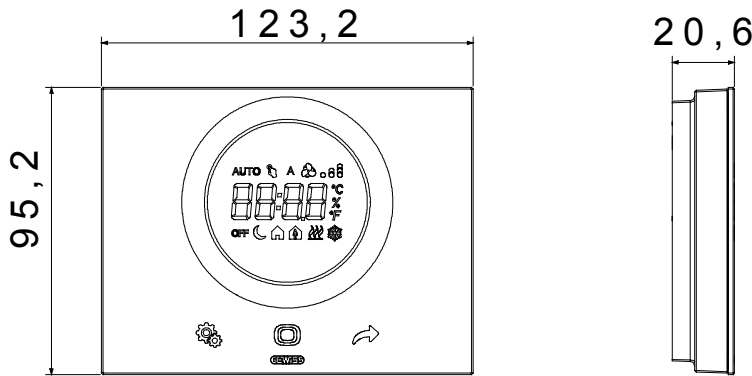

קטגוריה	תקשורת	Thermo ICE תרמוסטטים	Wifi
צבע	חומר	שחור	מסגרת קדמית מטכנולוגיית
התקנה	ספק כוח	להתקנה על קיר	110-230V ac - 50/60Hz
זרם שנספג על ידי אספקת החשמל	ממשקים	(במצב המתנה 1 W פחות מ) 3 W פחות מ	Wi-Fi 2.4GHz IEEE 802.11 b/g/n
מדוד מידות	מס' יציאה ערוצים	טמפרטורה, לחות, כניסה אחת נוספת עבור חיישן חיצוני NTC טמפרטורה	עם מגע יבש NO 2
יציאה מגעים	מס' כניסה ערוצים	2 NA 6 A (AC1) 240 V ac	1 es. GW 10 800 (10K NTC חימום עבור חיישן)
כניסה מתח	מהדקי חיווט	-	עם בורג
יכולת הידוק מהדקים כבלים תקועים (ממ"ר)	יכולת הידוק מהדקים כבלים קשיחים (ממ"ר)	ממ"ר 1,5 עד	ממ"ר 1,5 עד
פועל טמפרטורה	(ללא עיבוי) לחות יחסית	-5 ÷ +45 °C	93% מקס
טמפרטורת אחסון	(מ"מ) עומק גובה מידות אורך	-25 ÷ +70 °C	123,2x95,2x20,6
דרגה IP	סטנדרט	IP20	RED תקנה 2015/863, RoHS 2011/65/EU תקנה 2014/53/EU EN 60730-2-9, EN 60730-2-7, EN 60730-1, EN 301 489-1, EN 301 489-17, EN 300 328 EN IEC 63000

### DIMENSIONAL