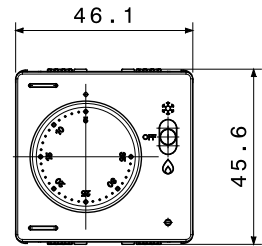

DIMENSIONAL