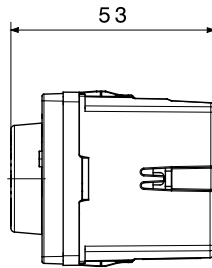

DIMENSIONAL