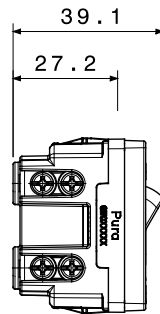

DIMENSIONAL