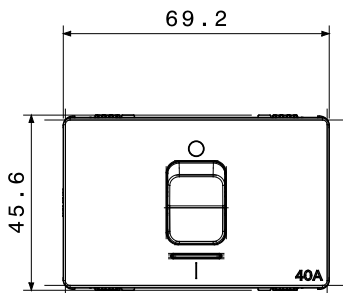

DIMENSIONAL

TECHNICAL SYMBOLOGY

STANDARDS/APPROVALS