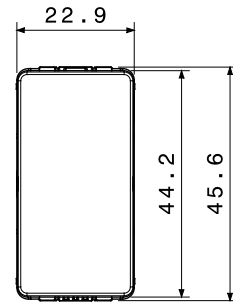

קטגוריה	מקש	לחצן	עם אינטרלוק וסמל
סמל	תיאור	הגברה - הנמכה	1P NO+NO - 10A
צבע	מתח	לבן מבריק	250 V AC
יחידות איתות	סטנדרט	-	EN 60669-1
התנגדות ב מתח בדיקה	התנגדות בידוד	למשך דקה אחת 50Hz ב- 2000V	מגה-אום > 5
מהדקי חיווט	מפסק הפעלה ממושכת (מס' החלפות מיקומים)	עם בורג	40,000V AC ב- In 250V AC   cosφ=0.6
לחץ תרמי עם כדור	בדיקת תיל לוחט	125 °C	850 °C
מסוף מאחז על מתיחת כבלים	יכולת הידוק מהדקים כבלים תקועים (ממ"ר)	> 50N	2x4 מקס - 0.75 מ"מ
יכולת הידוק מהדקים כבלים קשיחים (ממ"ר)	מס' מערכת מודולים	2x2.5 מקס - 0.5 מ"מ	1
חומר	נטול הלוגן	טכנו-פולימר	EN IEC 63359 ללא הלוגן בהתאם לתקן
קוד חשמלי		0130	

### DIMENSIONAL