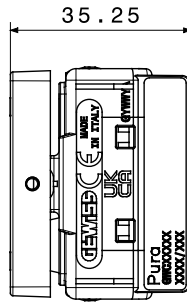

קטגוריה	מקש	לחצן	עם אינטרלוק וסמל
סמל	תיאור	הגברה - הנמכה	1P NO+NO - 10A
צבע	מתח	לבן מבריק	250 V AC
יחידות איתות	סטנדרט	-	EN 60669-1
התנגדות ב מתח בדיקה	התנגדות בידוד	למשך דקה אחת 50Hz ב- 2000V	מגה-אום > 5
מהדקי חיווט	מפסק הפעלה ממושכת (מס' החלפות מיקומים)	עם בורג	40,000V AC ב- In 250V AC   cosφ=0.6
לחץ תרמי עם כדור	בדיקת תיל לוחט	125 °C	850 °C
מסוף מאחז על מתיחת כבלים	יכולת הידוק מהדקים כבלים תקועים (ממ"ר)	> 50N	2x4 מקס - 0.75 מ"מ
יכולת הידוק מהדקים כבלים קשיחים (ממ"ר)	מס' מערכת מודולים	2x2.5 מקס - 0.5 מ"מ	1
חומר	נטול הלוגן	טכנו-פולימר	EN IEC 63359 ללא הלוגן בהתאם לתקן
קוד חשמלי		0130	

### DIMENSIONAL