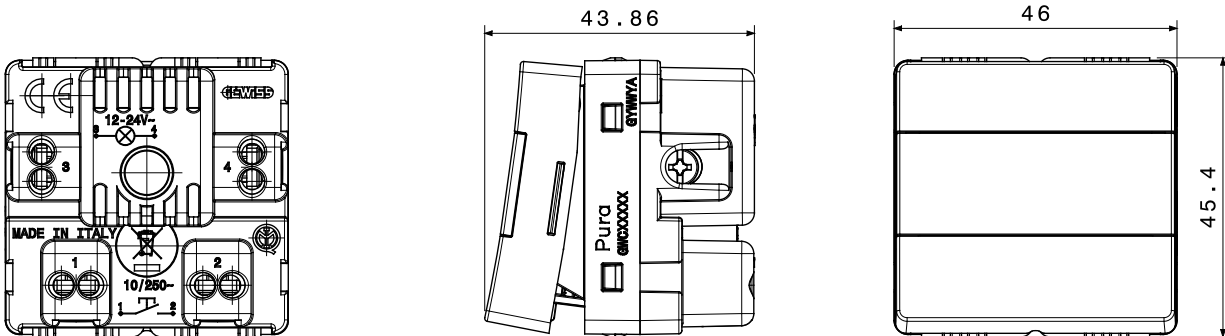

DIMENSIONAL