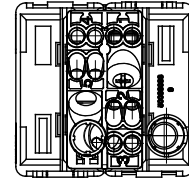

קטגוריה	מקש	מפסק	ניטרלי
סמל	תיאור	-	1P - 16AX
צבע	מתח	לבן מבריק	250 V AC
סוג	יחידות איתות	מפסק	-
סטנדרט	התנגדות ב מתח בדיקה	EN 60669-1	למשך דקה אחת 50Hz ב- 2000V
230V הספק נקוב של מנורות לד	התנגדות בידוד	200 W	מגה-אוהם > 5
מהדקי חייוט	מפסק הפעלה ממושכת עם בורג (מס' החלפות מיקומים)	40,000V AC ב- I <sub>n</sub> 250V AC	cosφ=0.6
לחץ תרמי עם כדור	בדיקת תיל לוחט	125 °C	850 °C
מסוף מאחז על מתיחת כבלים	יכולת הידוק מהדקים כבלים תקועים (ממ"ר)	> 50N	2x4' מקס - 0.75' מינ
יכולת הידוק מהדקים כבלים קשיחים (ממ"ר)	מס' מערכת מודולים	2x2.5' מקס - 0.5' מינ	2
חומר	נטול הלוגן	טכנו-פולימר	EN IEC 63355 ללא הלוגן בהתאם לתקן
קוד חשמלי		0130	

## DIMENSIONAL