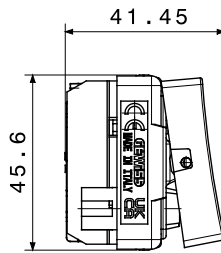

קטגוריה	מקש	מפסק	ניטרלי
סמל	תיאור	-	1P - 16AX
צבע	מתח	לבן מבריק	250 V AC
סוג	יחידות איתות	מפסק	-
סטנדרט	התנגדות ב מתח בדיקה	EN 60669-1	למשך דקה אחת 50Hz ב- 2000V
230V הספק נקוב של מנורות לד	התנגדות בידוד	200 W	מגה-אוהם > 5
מהדקי חייוט	מפסק הפעלה ממושכת עם בורג (מס' החלפות מיקומים)	40,000V AC ב- I <sub>n</sub> 250V AC	cosφ=0.6
לחץ תרמי עם כדור	בדיקת תיל לוחט	125 °C	850 °C
מסוף מאחז על מתיחת כבלים	יכולת הידוק מהדקים כבלים תקועים (ממ"ר)	> 50N	2x4' מקס - 0.75' מינ
יכולת הידוק מהדקים כבלים קשיחים (ממ"ר)	מס' מערכת מודולים	2x2.5' מקס - 0.5' מינ	2
חומר	נטול הלוגן	טכנו-פולימר	EN IEC 63355 ללא הלוגן בהתאם לתקן
קוד חשמלי		0130	

## DIMENSIONAL