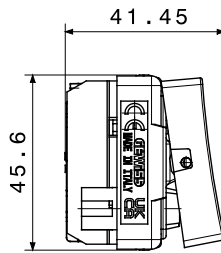

קטגוריה	מקש	מפסק	ניטרלי
סמל	תיאור	-	1P - 16AX
צבע	מתח	לבן מבריק	250 V AC
סוג	יחידות איתות	מפסק	-
סטנדרט	התנגדות ב מתח בדיקה	EN 60669-1	למשך דקה אחת 50Hz ב- 2000V
230V הספק נקוב של מנורות לד	התנגדות בידוד	200 W	מגה-אורם > 5
מהדקי חייוט	מפסק הפעלה ממושכת עם בורג (מס' החלפות מיקומים)	40,000V AC ב- I <sub>n</sub> 250V AC	cosφ=0.6
לחץ תרמי עם כדור	בדיקת תיל לוחט	125 °C	850 °C
מסוף מאחז על מתיחת כבלים	יכולת הידוק מהדקים כבלים תקועים (ממ"ר)	> 50N	2x4' מקס - 0.75' מינ
יכולת הידוק מהדקים כבלים קשיחים (ממ"ר)	מס' מערכת מודולים	2x2.5' מקס - 0.5' מינ	2
חומר	נטול הלוגן	טכנו-פולימר	EN IEC 63355 ללא הלוגן בהתאם לתקן
קוד חשמלי	0130		

## DIMENSIONAL