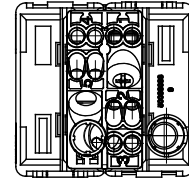

קטגוריה	מקש	מפסק	ניטרלי
סמל	תיאור	-	1P - 16AX
צבע	מתח	לבן מבריק	250 V AC
סוג	יחידות איתות	מפסק	-
סטנדרט	התנגדות ב מתח בדיקה	EN 60669-1	למשך דקה אחת 50Hz ב- 2000V
230V הספק נקוב של מנורות לד	התנגדות בידוד	200 W	מגה-אורם > 5
מהדקי חייוט	מפסק הפעלה ממושכת עם בורג (מס' החלפות מיקומים)	40,000V AC ב- I <sub>n</sub> 250V AC	cosφ=0.6
לחץ תרמי עם כדור	בדיקת תיל לוחט	125 °C	850 °C
מסוף מאחז על מתיחת כבלים	יכולת הידוק מהדקים כבלים תקועים (ממ"ר)	> 50N	2x4' מקס - 0.75' מינ
יכולת הידוק מהדקים כבלים קשיחים (ממ"ר)	מס' מערכת מודולים	2x2.5' מקס - 0.5' מינ	2
חומר	נטול הלוגן	טכנו-פולימר	EN IEC 63355 ללא הלוגן בהתאם לתקן
קוד חשמלי	0130		

## DIMENSIONAL