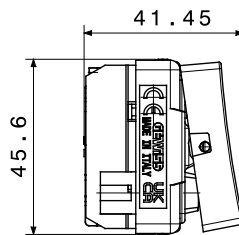

DIMENSIONAL