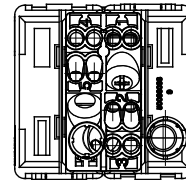

DIMENSIONAL