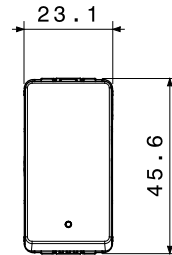

DIMENSIONAL