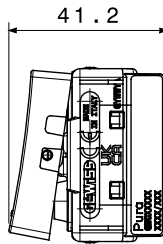

DIMENSIONAL