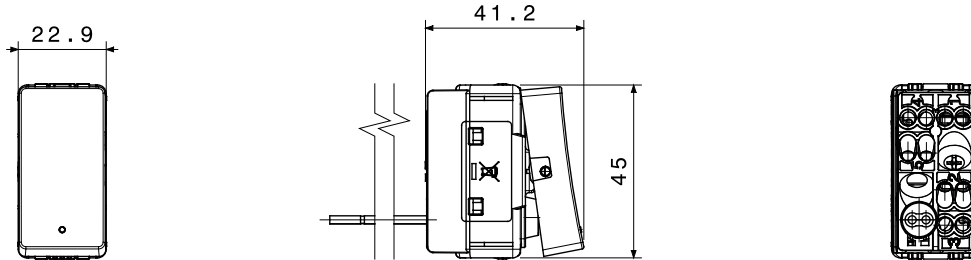

DIMENSIONAL

TECHNICAL SYMBOLOGY

STANDARDS/APPROVALS