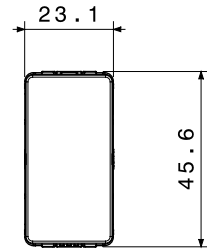

קטגוריה	מפסק תלת-כיווני	מקש	עם סמל
סמל	מעלה - מטה	תיאור	2P - 10AX
צבע	לבן מבריק	מתח	250 V AC
יחידות איתות	-	סטנדרט	EN 60669-1
התנגדות ב מתח בדיקה	2000V ב- 50Hz	למשך דקה אחת	100 W
התנגדות בידוד	> 5	מגה-אוהם	עם בורג
מפסק הפעלה ממושכת (מס' החלפות מיקומים)	40,000V AC ב- I <sub>in</sub> 250V AC	cosφ=0.6	125 °C
בדיקת תיל לוהט	850 °C	מסוף מאחז על מתיחת כבלים	> 50N
יכולת הידוק מהדקים כבלים תקועים (ממ"ר)	2x4 מקס - 0.75 מיני	יכולת הידוק מהדקים כבלים קשיחים (ממ"ר)	2x2.5 מקס - 0.5 מיני
מס' מערכת מודולים	1	חומר	טכנו-פולימר
נטול הלוגן	EN IEC 63355 ללא הלוגן בהתאם לתקן	קוד חשמלי	0130

## DIMENSIONAL