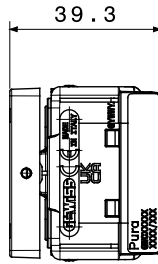

קטגוריה	מפסק תלת-כיווני	מקש	עם סמל
סמל	מעלה - מטה	תיאור	2P - 10AX
צבע	לבן מבריק	מתח	250 V AC
יחידות איתות	-	סטנדרט	EN 60669-1
התנגדות ב מתח בדיקה	2000V ב- 50Hz	למשך דקה אחת	100 W
התנגדות בידוד	> 5	מגה-אוהם	עם בורג
מפסק הפעלה ממושכת (מס' החלפות מיקומים)	40,000V AC ב- I <sub>in</sub> 250V AC	cosφ=0.6	125 °C
בדיקת תיל לוהט	850 °C	מסוף מאחז על מתיחת כבלים	> 50N
יכולת הידוק מהדקים כבלים תקועים (ממ"ר)	2x4 מקס - 0.75 מיני	יכולת הידוק מהדקים כבלים קשיחים (ממ"ר)	2x2.5 מקס - 0.5 מיני
מס' מערכת מודולים	1	חומר	טכנו-פולימר
נטול הלוגן	EN IEC 63355 ללא הלוגן בהתאם לתקן	קוד חשמלי	0130

## DIMENSIONAL