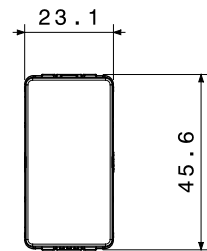

DIMENSIONAL