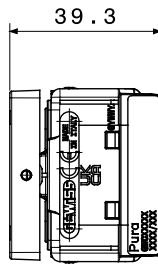

DIMENSIONAL