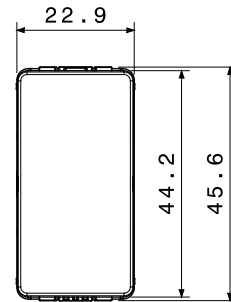

קטגוריה	מקש לחצן	עם אינטרלוק וסמל
סמל	מעלה - מטה	2P NO+NO - 10 A
צבע	לבן מבריק	250 V AC
יחידות איתנות	-	EN 60669-1
התנגדות ב מתח בדיקה	למשך דקה אחת 50Hz ב- 2000V	מגה-אוהם > 5
מהדקי חייוט	עם בורג	40,000V AC ב- In 250V AC cosφ=0.6
לחץ תרמי עם כדור	125 °C	850 °C
מסוף מאחז על מתיחת כבלים	> 50N	2x4' מקס - 0.75' מיני
יכולת הידוק מהדקים כבלים קשיחים (ממ"ר)	2x2.5' מקס - 0.5' מיני	1
חומר	טכנו-פולימר	EN IEC 63355 ללא הלוגן בהתאם לתקן
קוד חשמלי	0130	

DIMENSIONAL

TECHNICAL SYMBOLOGY

125 °C

GWT

850 °C

HF
HALOGEN FREE