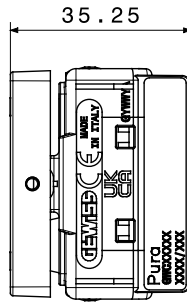

קטגוריה	מקש לחצן	עם אינטרלוק וסמל
סמל	מעלה - מטה	2P NO+NO - 10 A
צבע	לבן מבריק	250 V AC
יחידות איתנות	-	EN 60669-1
התנגדות ב מתח בדיקה	למשך דקה אחת 50Hz ב- 2000V	מגה-אוהם > 5
מהדקי חייוט	עם בורג	40,000V AC ב- In 250V AC cosφ=0.6
לחץ תרמי עם כדור	125 °C	850 °C
מסוף מאחז על מתיחת כבלים	> 50N	2x4' מקס - 0.75' מיני
יכולת הידוק מהדקים כבלים קשיחים (ממ"ר)	2x2.5' מקס - 0.5' מיני	1
חומר	טכנו-פולימר	EN IEC 63355 ללא הלוגן בהתאם לתקן
קוד חשמלי	0130	

DIMENSIONAL

TECHNICAL SYMBOLOGY

125 °C

GWT

850 °C

HF
HALOGEN FREE