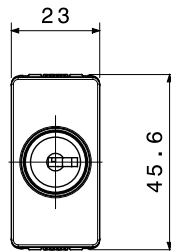

DIMENSIONAL