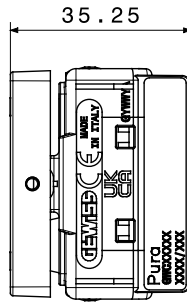

קטגוריה	מקש	לחצן	עם אינטרלוק וסמל
סמל	תיאור	מעלה - מטה	1P NO+NO - 10A
צבע	מתח	לבן מבריק	250 V AC
יחידות איתנות	סטנדרט	-	EN 60669-1
התנגדות ב מתח בדיקה	התנגדות בידוד	למשך דקה אחת 50Hz ב- 2000V	מגה-אוהם > 5
מהדקי חיווט	מפסק הפעלה ממושכת עם בורג (מס' החלפות מיקומים)		40,000V AC ב- In 250V AC cosφ=0.6
לחץ תרמי עם כדור	בדיקת תיל לוחט	125 °C	850 °C
מסוף מאוחז על מתיחת כבלים	יכולת הידוק מהדקים כבלים תקועים (ממ"ר)	> 50N	2x4 מקס - 0.75 מ'יני
יכולת הידוק מהדקים כבלים קשיחים (ממ"ר)	מס' מערכת מודולים	2x2.5 מקס - 0.5 מ'יני	1
חומר	נטול הלוגן	טכנו-פולימר	EN IEC 63355 ללא הלוגן בהתאם לתקן
קוד חשמלי		0130	

DIMENSIONAL

TECHNICAL SYMBOLOGY

125 °C

GWT

850 °C

HF
HALOGEN FREE