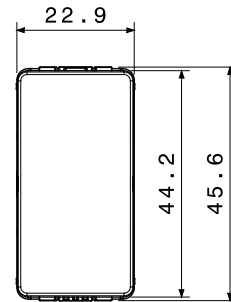

קטגוריה	מקש	לחצן	עם אינטרלוק וסמל
סמל	תיאור	מעלה - מטה	1P NO+NO - 10A
צבע	מתח	לבן מבריק	250 V AC
יחידות איתנות	סטנדרט	-	EN 60669-1
התנגדות ב מתח בדיקה	התנגדות בידוד	למשך דקה אחת 50Hz ב- 2000V	מגה-אוהם > 5
מהדקי חיווט	מפסק הפעלה ממושכת עם בורג (מס' החלפות מיקומים)		40,000V AC ב- In 250V AC cosφ=0.6
לחץ תרמי עם כדור	בדיקת תיל לוחט	125 °C	850 °C
מסוף מאוחז על מתיחת כבלים	יכולת הידוק מהדקים כבלים תקועים (ממ"ר)	> 50N	2x4 מקס - 0.75 מ'יני
יכולת הידוק מהדקים כבלים קשיחים (ממ"ר)	מס' מערכת מודולים	2x2.5 מקס - 0.5 מ'יני	1
חומר	נטול הלוגן	טכנו-פולימר	EN IEC 63355 ללא הלוגן בהתאם לתקן
קוד חשמלי		0130	

DIMENSIONAL

TECHNICAL SYMBOLOGY

125 °C

GWT

850 °C

HF
HALOGEN FREE