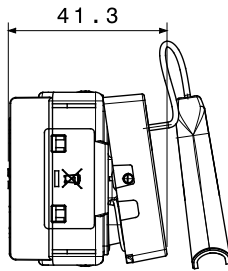

DIMENSIONAL