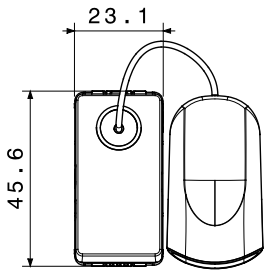

DIMENSIONAL