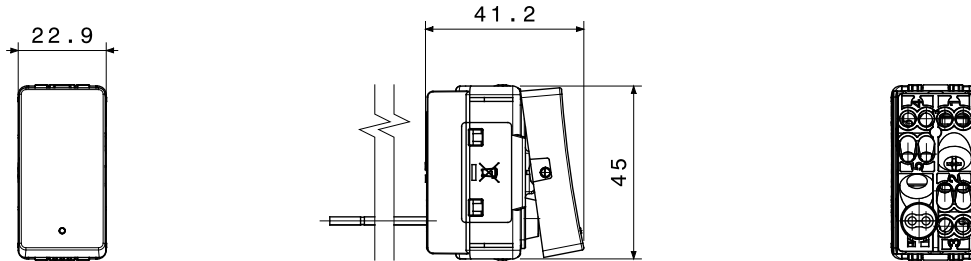

קטגוריה	מקש	לחצן	עם עדשה
סמל	תיאור	-	מואר 1P NO - 10A
צבע	מתח	לבן מבריק	250 V AC
יחידות איתות	סטנדרט	צבע לבן (0.4 W) LED 230 V AC	EN 60669-1
התנגדות ב מתח בדיקה	התנגדות בידוד	למשך דקה אחת 50Hz ב- 2000V	מגה-אום > 5
מהדקי חיוט	מפסק הפעלה ממושכת (מס' החלפות מיקומים)	עם בורג	40,000V AC ב- In 250V AC cosφ=0.6
לחץ תרמי עם כדור	בדיקת תיל לוחט	125 °C	850 °C
מסוף מאוח על מתיחת כבלים	יכולת הידוק מהדקים כבלים תקועים (ממ"ר)	> 50N	2x4 מקס - 0.75 מ"מ
יכולת הידוק מהדקים כבלים קשיחים (ממ"ר)	מס' מערכת מודולים	2x2.5 מקס - 0.5 מ"מ	1
חומר	נטול הלוגן	טכנו-פולימר	(למעט הנורת לד) EN IEC 63355, לפי
קוד חשמלי		0130	

## DIMENSIONAL