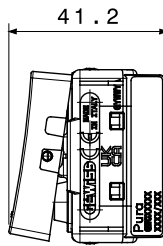

קטגוריה	מקש	לחצן	עם עדשה וסמל
סמל	תיאור	מפתח	מואר 1P NO - 10A
צבע	מתח	לבן מבריק	250 V AC
יחידות איתנות	סטנדרט	-	EN 60669-1
התנגדות ב מתח בדיקה	התנגדות בידוד	למשך דקה אחת 50Hz ב- 2000V	מגה-אום > 5
מהדקי חיוט	מפסק הפעלה ממושכת (מס' החלפות מיקומים)	עם בורג	40,000V AC ב- In 250V AC   cosφ=0.6
לחץ תרמי עם כדור	בדיקת תיל לזהט	125 °C	850 °C
מסוף מאוח על מתיחת כבלים	יכולת הידוק מהדקים כבלים תקועים (ממ"ר)	> 50N	2x4 מקס - 0.75 מ'ינ
יכולת הידוק מהדקים כבלים קשיחים (ממ"ר)	מס' מערכת מודולים	2x2.5 מקס - 0.5 מ'ינ	1
חומר	נטול הלוגן	טכנו-פולימר	EN IEC 63355 ללא הלוגן בהתאם לתקן
קוד חשמלי		0130	

## DIMENSIONAL