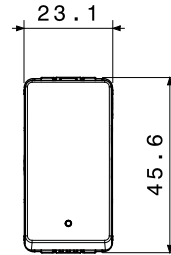

קטגוריה	מקש	לחצן	עם עדשה וסמל
סמל	תיאור	מפתח	מואר 1P NO - 10A
צבע	מתח	לבן מבריק	250 V AC
יחידות איתנות	סטנדרט	-	EN 60669-1
התנגדות ב מתח בדיקה	התנגדות בידוד	למשך דקה אחת 50Hz ב- 2000V	מגה-אום > 5
מהדקי חיוט	מפסק הפעלה ממושכת (מס' החלפות מיקומים)	עם בורג	40,000V AC ב- In 250V AC   cosφ=0.6
לחץ תרמי עם כדור	בדיקת תיל לזהט	125 °C	850 °C
מסוף מאוח על מתיחת כבלים	יכולת הידוק מהדקים כבלים תקועים (ממ"ר)	> 50N	2x4 מקס - 0.75 מ'ינ
יכולת הידוק מהדקים כבלים קשיחים (ממ"ר)	מס' מערכת מודולים	2x2.5 מקס - 0.5 מ'ינ	1
חומר	נטול הלוגן	טכנו-פולימר	EN IEC 63355 ללא הלוגן בהתאם לתקן
קוד חשמלי		0130	

## DIMENSIONAL