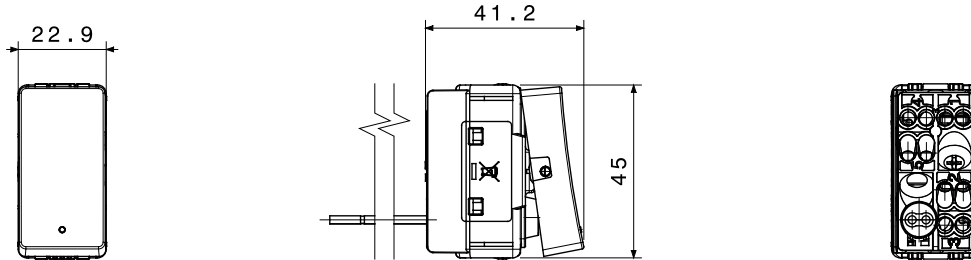

קטגוריה	מקש	מפסק	עם עדשה וסמל
סמל	0/1	תיאור	מארז 2P - 16 AX
צבע	לבן מבריק	מתח	250 V AC
יחידות איתות	LED 230 V AC (0.4 W)	סטנדרט	EN 60669-1
התנגדות ב מתח בדיקה	2000V ב- 50Hz	למשך דקה אחת	230V הספק נקוב של מנורות לד
התנגדות בידוד	> 5	מגה-אוהם	עם בורג
מפסק הפעלה ממושכת (מס' החלפות מיקומים)	40,000V AC ב- I _n 250V AC	cosφ=0.6	לחץ תרמי עם כדור
בדיקת תיל לוחט	850 °C	מסוף מאחז על מתיחת כבלים	> 50N
יכולת הידוק מהדקים כבלים תקועים (ממ"ר)	2x4 מקס - 0.75 מינ	יכולת הידוק מהדקים כבלים קשיחים (ממ"ר)	2x2.5 מקס - 0.5 מינ
מס' מערכת מודולים	1	חומר	טכנו-פולימר
נטול הלוגן	EN IEC 63355 (למעט הנורת לד), לפי	קוד חשמלי	0130

DIMENSIONAL

TECHNICAL SYMBOLOGY

125 °C

850 °C