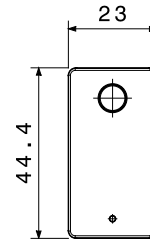

DIMENSIONAL