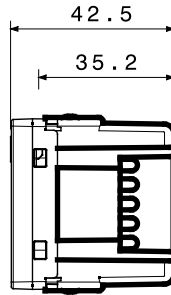

DIMENSIONAL