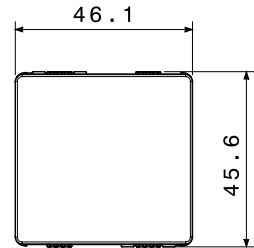

DIMENSIONAL