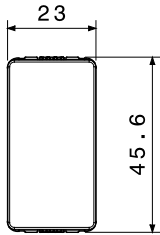

DIMENSIONAL