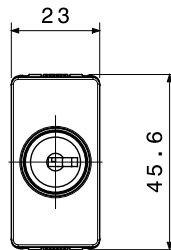

DIMENSIONAL