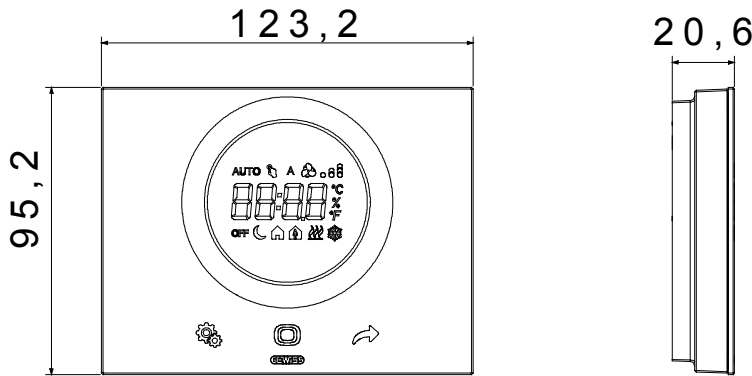

קטגוריה	תקשורת	Thermo ICE תרמוסטטים	Wifi
צבע	חומר	לבן	מסגרת קדמית מטכנולוגימר
התקנה	ספק כוח	להתקנה על קיר	110-230V ac - 50/60Hz
זרם שנספג על ידי אספקת החשמל	ממשקים	(במצב המתנה 1 W פחות מ) 3 W פחות מ	Wi-Fi 2.4GHz IEEE 802.11 b/g/n
מדוד מידות	מס' יציאה ערוצים	טמפרטורה, לחות, כניסה אחת נוספת עבור חיישן חיצוני NTC טמפרטורה	עם מגע יבש NO 2
יציאה מגעים	מס' כניסה ערוצים	2 NA 6 A (AC1) 240 V ac	1 NTC חיצוני עבור חיישן 100 es. GW 10
עם בורג	מהדקי חיווט	-	RED תקנה 2015/863
יכולת הידוק מהדקים כבלים תקועים (ממ"ר)	יכולת הידוק מהדקים כבלים קשיחים (ממ"ר)	ממ"ר 1,5 עד	2014/53/EU EN 60730-2-9 EN 60730-2-7 EN 60730-1 EN 301 489-1 EN 301 489-17 EN 300 328 EN IEC 63000
פועל טמפרטורה	(ללא עיבוי) לחות יחסית	-5 ÷ +45 °C	93% מקס
טמפרטורת אחסון	(מ"מ) עומק גובה מידות אורך	-25 ÷ +70 °C	123,2x95,2x20,6
דרגה IP	סטנדרט	IP20	RoHS 2011/65/EU תקנה 2015/863

### DIMENSIONAL