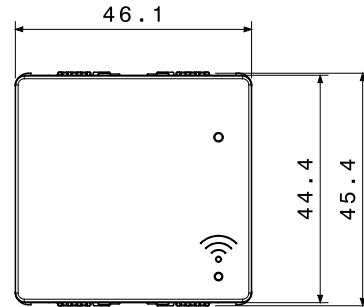

תיאור	צבע	שער מרובה-פרוטוקולים	(מט)לבן סטן
מס' מודולים	ספק כוח	2	100 ÷ 240V AC - 50/60Hz
חיבורי רדיו	תצורה	Wi-Fi (IEEE 802.11 b/g/n), Zigbee (IEEE 802.15.4)	דרך אפליקציה באמצעות ענן
Zigbee תפוקת הספק	(W) יכולת התפזרות מרבית הספק	10 dBm	0.7
דרגה IP	מהדקי חיווט	IP20	עם בורג
יכולת הידוק מהדקים כבלים תקועים (ממ"ר)	יכולת הידוק מהדקים כבלים קשיחים (ממ"ר)	1.5 מ'מקס	1.5 מ'מקס
פועל טמפרטורה	טמפרטורת אחסון	-5 ÷ +45 °C	-25 ÷ +70 °C
(ללא עיבוי)לחות יחסית	טנדרט	93%מ'מקס	Directive RoHS, Directive RED, EN 62368-1, EN 303 446-1, EN 301 489-1, EN 301 489-17, EN 55032, EN 55035, EN 300 328, EN 62479, EN IEC 63000

### DIMENSIONAL