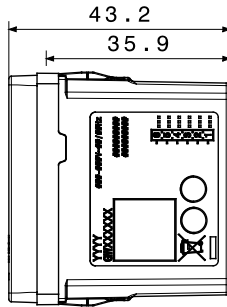

מודולים, המאפשר 2, זהו התקן שקוע. ZigBee, Wi-Fi ו-Bluetooth הוא התקן רב-פרוטוקולי המצויד בממשקי Home Gateway ה- הגדרה, פיקוח, שליטה ובקרה של מערכת הבית החכם דרך הענן. ניהול הפונקציות והגישה לנתוני המערכת מתבצעים באמצעות פלטפורמת אם אין חיבור זמין, (Wi-Fi) הגדרת המערכת והשימוש בה מחייבים חיבור לאינטרנט. (Home Gateway App) ענן, דרך אפליקציה ייעודית בהתקני הפיקוח Home Gateway ניתן גם לשלב את Wi-Fi- כנקודת גישה ל tethering בשלב ההגדרה ניתן להשתמש בטלפון חכם במצב ThinKnx. ThinKnx במקרה כזה, ההגדרה והפיקוח מתבצעים באמצעות הכלים, תוכנת ההגדרה והאפליקציות של ThinKnx של פלטפורמה אוניברסלית לניהול חכם של מבנים, הן בסביבה מגורים והן בסביבות שאינן למגורים

תיאור	צבע	שער מרובה-פרוטוקולים	(מט)לבן סטן
מס' מודולים	ספק כוח	2	100 ÷ 240V AC - 50/60Hz
חיבורי רדיו	תצורה	Wi-Fi (IEEE 802.11 b/g/n), Zigbee (IEEE 802.15.4)	דרך אפליקציה באמצעות ענן
Zigbee תפוקת הספק	(W) יכולת התפזרות מרבית הספק	10 dBm	0.7
דרגה IP	מהדקי חיווט	IP20	עם בורג
יכולת הידוק מהדקים כבלים תקועים (ממ"ר)	יכולת הידוק מהדקים כבלים קשיחים (ממ"ר)	1.5 מ'מקס	1.5 מ'מקס
פועל טמפרטורה	טמפרטורת אחסון	-5 ÷ +45 °C	-25 ÷ +70 °C
(ללא עיבוי)לחות יחסית	טנדרט	93%מ'מקס	Directive RoHS, Directive RED, EN 62368-1, EN 303 446-1, EN 301 489-1, EN 301 489-17, EN 55032, EN 55035, EN 300 328, EN 62479, EN IEC 63000

### DIMENSIONAL