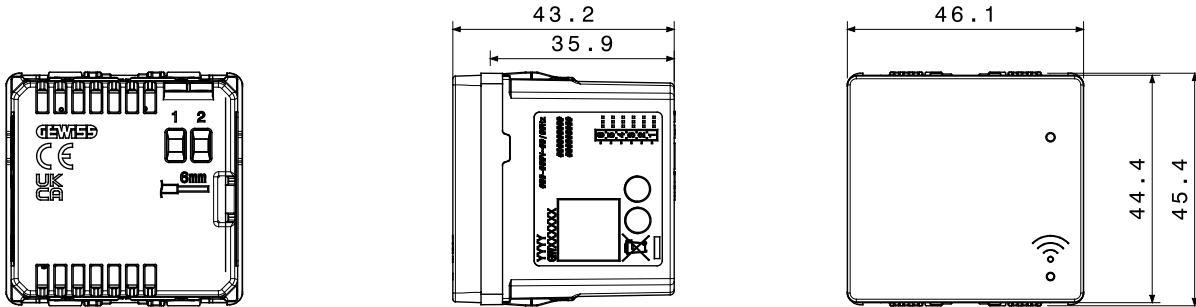

מודלים, המאפשר 2, זהו התקן שקוע. ZigBee, Wi-Fi ו-Bluetooth הוא התקן רב-פרוטוקולי המצויד בממשקי Home Gateway ה- הגדרה, פיקוח, שליטה ובקרה של מערכת הבית החכם דרך הענן. ניהול הפונקציות והגישה לנתוני המערכת מתבצעים באמצעות פלטפורמת אם אין חיבור זמין, (Wi-Fi) הגדרת המערכת והשימוש בה מחייבים חיבור לאינטרנט. (Home Gateway App) ענן, דרך אפליקציה ייעודית בהתקני הפיקוח Home Gateway ניתן גם לשלב את Wi-Fi- כנקודת גישה ל tethering בשלב ההגדרה ניתן להשתמש בטלפון חכם במצב ThinKnx. ThinKnx במקרה כזה, ההגדרה והפיקוח מתבצעים באמצעות הכלים, תוכנת ההגדרה והאפליקציות של ThinKnx של פלטפורמה אוניברסלית לניהול חכם של מבנים, הן בסביבה מגורים והן בסביבות שאינן למגורים

| תיאור                                  | צבע         | שער מרובה-פרוטוקולים                              | שחור סאטן  |
|--|-------------|---|--|
| מס' מודולים                            | 2           | ספק כוח   | 100 ÷ 240V AC - 50/60Hz  |
| חיבורי רדיו                            | תצורה       | Wi-Fi (IEEE 802.11 b/g/n), Zigbee (IEEE 802.15.4) | דרך אפליקציה באמצעות ענן   |
| Zigbee תפוקת הספק                      | 10 dBm      | יכולת התפזרות מרבית הספק (W)                      | 0.7  |
| דרגה IP                                | IP20        | מהדקי חיווט                                       | עם בורג  |
| יכולת הידוק מהדקים כבלים תקועים (ממ"ר) | 1.5 מ'מקס   | יכולת הידוק מהדקים כבלים קשיחים (ממ"ר)            | 1.5 מ'מקס  |
| פועל טמפרטורה                          | -5 ÷ +45 °C | טמפרטורת אחסון                                    | -25 ÷ +70 °C   |
| (ללא עיבוי) לחות יחסית                 | 93%מ'מקס    | סטנדרט  | Directive RoHS, Directive RED, EN 62368-1, EN 303 446-1, EN 301 489-1, EN 301 489-17, EN 55032, EN 55035, EN 300 328, EN 62479, EN IEC 63000 |

### DIMENSIONAL