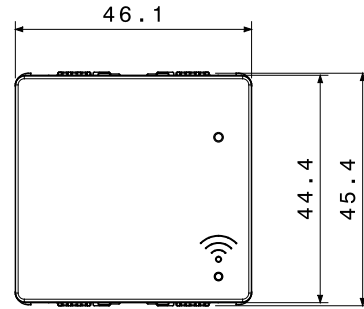

תיאור	צבע	שער מרובה-פרוטוקולים	לבן מבריק
מס' מודולים	ספק כוח	2	100 ÷ 240V AC - 50/60Hz
חיבורי רדיו	תצורה	Wi-Fi (IEEE 802.11 b/g/n), Zigbee (IEEE 802.15.4)	דרך אפליקציה באמצעות ענן
Zigbee תפוקת הספק	(W) יכולת התפזרות מרבית הספק	10 dBm	0.7
דרגה IP	מהדקי חיווט	IP20	עם בורג
יכולת הידוק מהדקים כבלים תקועים (ממ"ר)	יכולת הידוק מהדקים כבלים קשיחים (ממ"ר)	1.5 מ'מקס	1.5 מ'מקס
פועל טמפרטורה	טמפרטורת אחסון	-5 ÷ +45 °C	-25 ÷ +70 °C
(ללא עיבוי) לחות יחסית	סטנדרט	93%מ'מקס	Directive RoHS, Directive RED, EN 62368-1, EN 303 446-1, EN 301 489-1, EN 301 489-17, EN 55032, EN 55035, EN 300 328, EN 62479, EN IEC 63000

DIMENSIONAL

TECHNICAL SYMBOLOGY

IP

IP20

STANDARDS/APPROVALS