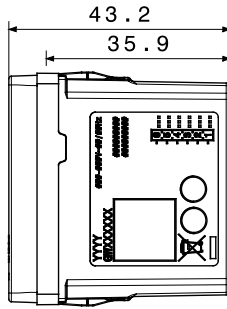

מודולים, המאפשר 2, זהו התקן שקוע. ZigBee, Wi-Fi ו-Bluetooth הוא התקן רב-פרוטוקולי המצויד בממשקי Home Gateway ה- הגדרה, פיקוח, שליטה ובקרה של מערכת הבית החכם דרך הענן. ניהול הפונקציות והגישה לנתוני המערכת מתבצעים באמצעות פלטפורמת אם אין חיבור זמין, (Wi-Fi) הגדרת המערכת והשימוש בה מחייבים חיבור לאינטרנט. (Home Gateway App) ענן, דרך אפליקציה ייעודית בהתקני הפיקוח Home Gateway ניתן גם לשלב את Wi-Fi- כנקודת גישה ל tethering בשלב ההגדרה ניתן להשתמש בטלפון חכם במצב ThinKnx. ThinKnx במקרה כזה, ההגדרה והפיקוח מתבצעים באמצעות הכלים, תוכנת ההגדרה והאפליקציות של ThinKnx של פלטפורמה אוניברסלית לניהול חכם של מבנים, הן בסביבה מגורים והן בסביבות שאינן למגורים

תיאור	צבע	שער מרובה-פרוטוקולים	לבן מבריק
מס' מודולים	ספק כוח	2	100 ÷ 240V AC - 50/60Hz
חיבורי רדיו	תצורה	Wi-Fi (IEEE 802.11 b/g/n), Zigbee (IEEE 802.15.4)	דרך אפליקציה באמצעות ענן
Zigbee תפוקת הספק	(W) יכולת התפזרות מרבית הספק	10 dBm	0.7
דרגה IP	מהדקי חיווט	IP20	עם בורג
יכולת הידוק מהדקים כבלים תקועים (ממ"ר)	יכולת הידוק מהדקים כבלים קשיחים (ממ"ר)	1.5 מ'מקס	1.5 מ'מקס
פועל טמפרטורה	טמפרטורת אחסון	-5 ÷ +45 °C	-25 ÷ +70 °C
(ללא עיבוי) לחות יחסית	סטנדרט	93%מ'מקס	Directive RoHS, Directive RED, EN 62368-1, EN 303 446-1, EN 301 489-1, EN 301 489-17, EN 55032, EN 55035, EN 300 328, EN 62479, EN IEC 63000

DIMENSIONAL

TECHNICAL SYMBOLOGY

IP

IP20

STANDARDS/APPROVALS