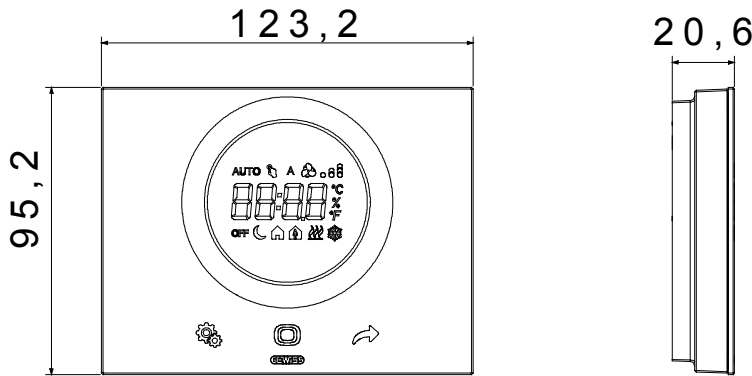

DIMENSIONAL

TECHNICAL SYMBOLOGY

IP

IP20

STANDARDS/APPROVALS