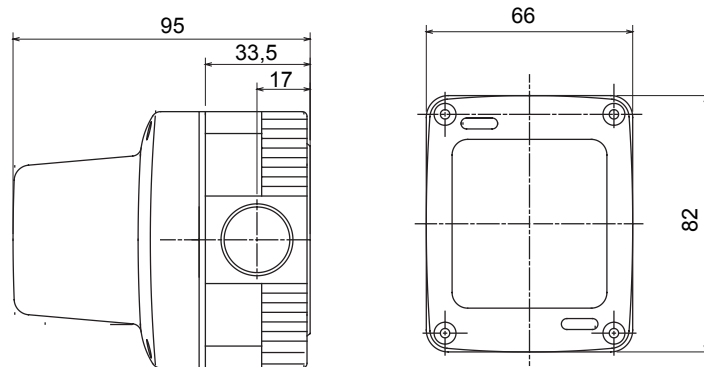

צבע	RAL 7035 אפור	Ø23 מס' חורי פתחים פציחים	בתחית 1 / בצדדים 3
מס' חורים בקוטר עם כניסת כבל	1	סוג חורי פתחים פציחים	ניתן להסרה בעזרת כלי
IP דרגה	IP55	class בידוד	II
בורגי מכסה	פלדת אל-חלד	מומנט הידוק ברגים	0.8 Newton/Meter
x גובהא מידות חיצוניות אורך (מ"מ) עומק	66x82x95	מפזר אור צבע	צהוב
בית מנורה סוג	E14	הספק	25W מ'ק
הבזק תדר	1 Hz	נקוב מתח	230 V AC
בדיקת תיל לוחט	650 °C	לחץ תרמי עם כדור	70 °C
סטנדרט	EN 60598-1	התקנה טמפרטורה	±25 +60°C
קוד חשמלי	0132		

DIMENSIONAL

TECHNICAL SYMBOLOGY

ניתן להסרה בעזרת כלי

IP

IP55

II

GWT

650 °C