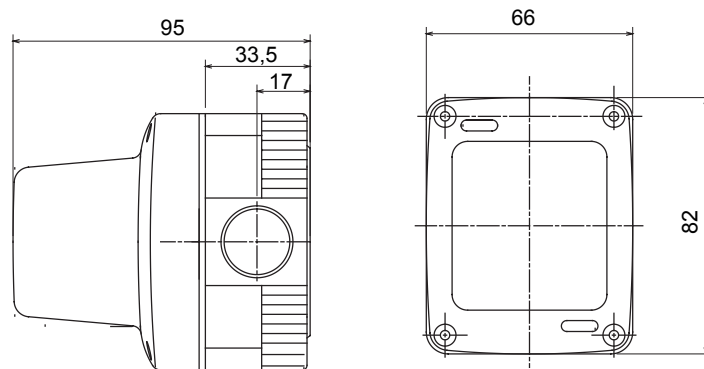

צבע	RAL 7035 אפור	Ø23 מס' חורי פתחים פציחים	בתחית 1 / בצדדים 3
23 מס' חורים בקוטר עם כניסת כבל	1	סוג חורי פתחים פציחים	ניתן להסרה בעזרת כלי
IP דרגה	IP55	class בידוד	II
בורגי מכסה	פלדת אל-חלד	מומנט הידוק ברגים	0.8 Newton/Meter
x גובהא מידות חיצוניות אורך (מ"מ) עומק	66x82x95	מפזר אור צבע	אדום
בית מנורה סוג	E14	הספק	25W מקס
הבזק תדר	1 Hz	נקוב מתח	24V AC
בדיקת תיל לוחט	650 °C	לחץ תרמי עם כדור	70 °C
סטנדרט	EN 60598-1	התקנה טמפרטורה	±25 +60°C
קוד חשמלי	0132		

DIMENSIONAL

TECHNICAL SYMBOLOGY

ניתן להסרה בעזרת כלי

IP

IP55

II

GWT

650 °C