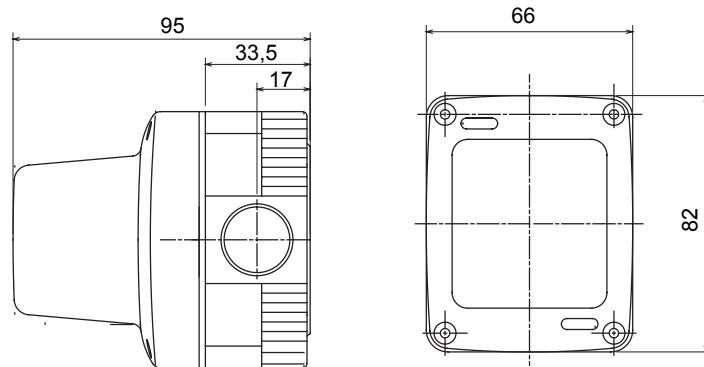

צבע	RAL 7035 אפור	Ø23 מס' חורי פתחים פציחים	בתחתית 1 / בצדדים 3
מס' חורים בקוטר עם כניסת כבל	1	סוג חורי פתחים פציחים	ניתן להסרה בעזרת כלי
IP דרגה	IP55	class בידוד	II
בורגי מכסה	פלדת אל-חלד	מומנט הידוק ברגים	0.8 Newton/Meter
x גובהא מידות חיצוניות אורך (מ"מ) עומק	66x82x95	מפזר אור צבע	צהוב
בית מנורה סוג	E14	הספק	15W מ'ק
נקוב מתח	230 V AC	בדיקת תיל ליהט	650 °C
לחץ תרמי עם כדור	70 °C	סטנדרט	EN 60598-1
התקנה טמפרטורה	±25 +60°C	קוד חשמלי	0132

DIMENSIONAL

TECHNICAL SYMBOLOGY

ניתן להסרה בעזרת כלי

IP

IP55

II

GWT

650 °C