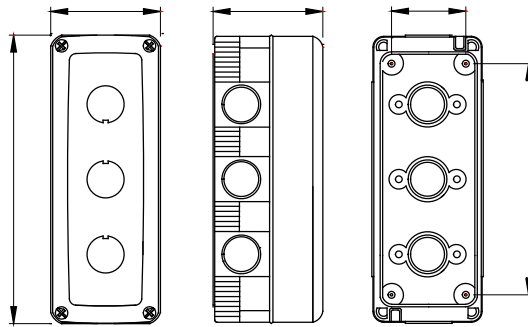

ויכולה לעמוד בדרישות System מערכת שלמה ורבגונית של קופסאות מודולריות, הניתנת לשילוב מושלם בקו המוצרים הביתי והן בגרסאות IP40 זמין הן בגרסת 27 COMBI התקנת ההגנה הגבוהה של מגזרי המגורים, המסחר והתעשייה. קו המוצרים ומומלץ לכל יישומי החוץ אשר נתונים לתנאים אטמוספריים קיצוניים IP66 ו- IP65 עמידות במים עם דרגות הגנה

תיאור	מס' מודולים	עבור לחצנים	3
צבע	סוג חורי פתחים פציחים	RAL 7035 אפור	ניתן להסרה בעזרת כלי
צד כניסות	עליון כניסות	23 קוטר x 4	23 קוטר 1
תחתית כניסות	דרגה	23 קוטר 1	IP66
class בידוד	זעזוע התנגדות II		IK07
בורגי מכסה	מומנט הידוק ברגים	פלדת אל-חלד	0.8 Newton/Meter
x גובהא מידות חיצוניות אורך עומק (מ"מ)	בדיקת תיל לוהט	66x171x65	650 °C
לחץ תרמי עם כדור	סטנדרט	70 °C	EN 60670-1
התקנה טמפרטורה	קוד חשמלי	±25 +60°C	0212

DIMENSIONAL

TECHNICAL SYMBOLOGY

ניתן להסרה בעזרת כלי

IP

IP66

II

IK

IK07