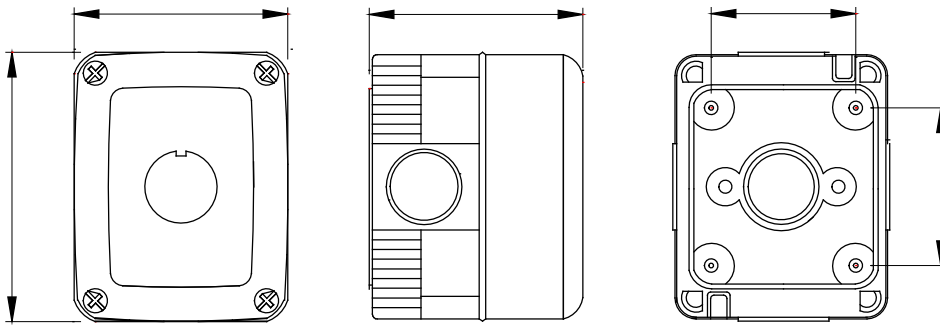

תיאור	מס' מודולים	עבור לחצנים	1
צבע	סוג חורי פתחים פציחים	RAL 7035 אפור	ניתן להסרה בעזרת כלי
צד כניסות	עליון כניסות	23 קוטר x 2	23 קוטר 1
תחתית כניסות	דרגה	23 קוטר x 1	IP66
class בידוד	זעזוע התנגדות	II	IK07
בורגי מכסה	מומנט הידוק ברגים	פלדת אל-חלד	0.8 Newton/Meter
x גובהא מידות חיצוניות אורך (מ"מ) עומק	בדיקת תיל לוהט	66x82x65	650 °C
לחץ תרמי עם כדור	סטנדרט	70 °C	EN 60670-1
התקנה טמפרטורה	קוד חשמלי	±25 +60°C	0212

DIMENSIONAL

TECHNICAL SYMBOLOGY

ניתן להסרה בעזרת כלי

IP

IP66

II

IK

IK07