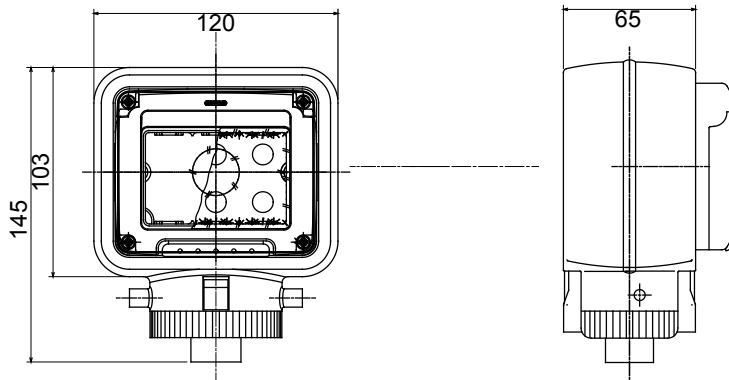

תיאור	צבע	מודלים	3	צבע	RAL 7035
דלת	צבע דלת	עם יריעת סיליקון			שקוף
סוג					
IP	class	בידוד	IP55		II
דרגה					
זעזוע התנגדות	בורגי מכסה	IK07			פלדת אל-חלד
מומנט	קיבוע	0.8 Newton/Meter			ראש עמוד
הידוק ברגים					
עבור עמוד קוטר	מס' פתוח חורים	54-60 mm			1
x גובהא מידות חיצוניות אורך (מ"מ) עומק	בדיקת תיל לוהט	122x149x85			650 °C
לחץ תרמי עם כדור	סטנדרט	70 °C			EN 60670-1
התקנה	קוד חשמלי	±25 +60°C			0212
טמפרטורה					

DIMENSIONAL

TECHNICAL SYMBOLOGY

IP

IP55

II

IK

IK07

GWT