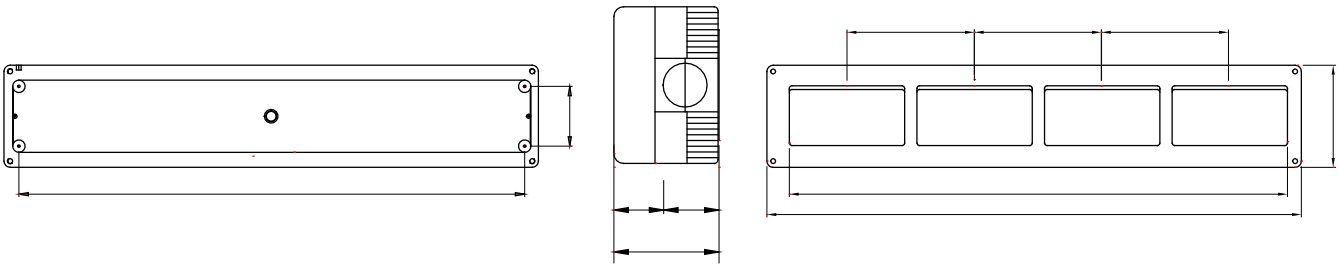

ויכולה לעמוד בדרישות System מערכת שלמה ורבגונית של קופסאות מודולריות, הניתנת לשילוב מושלם בקו המוצרים הביתי והן בגרסאות IP40 זמין הן בגרסת 27 COMBI התקנת ההגנה הגבוהה של מגזרי המגורים, המסחר והתעשייה. קו המוצרים וממלך לכל יישומי החוץ אשר נתונים לתנאים אטמוספריים קיצוניים IP66 ו- IP65 עמידות במים עם דרגות הגנה

| | | | |
|--|-----------------------|----------------------|----------------------|
| תיאור | צבע | מודלים 16 | RAL 7035 אפור |
| Ø23 מס' חורי פתחים פציחים | סוג חורי פתחים פציחים | בתחתית 4 / בצדדים 18 | ניתן להסרה בעזרת כלי |
| IP דרגה | class בידוד | IP40 | II |
| זעזוע התנגדות | תצורה | IK07 | 4 x 4 מודול |
| תא סידור מראש | מאפיינים | 2 | נטול הלוגן |
| בורגי מכסה | מומנט הידוק ברגים | פלדה עמידה בקורוזיה | 0.8 Newton/Meter |
| x גובהא מידות חיצוניות אורך (מ"מ) עומק | בדיקת תיל לוחט | 429x82x55 | 650 °C |
| לחץ תרמי עם כדור | סטנדרט | 70 °C | EN 60670-1 |
| התקנה טמפרטורה | קוד חשמלי | ±25 +60°C | 0212 |

DIMENSIONAL

TECHNICAL SYMBOLOGY

IP

IK

GWT

ניתן להסרה בעזרת כלי

IP40

II