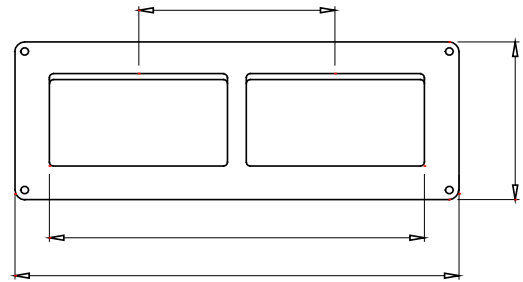

תיאור	צבע	מודלים 8	RAL 7035 אפור
Ø23 מס' חורי פתחים פציחים	סוג חורי פתחים פציחים	בתחתית 2 / בצדדים 10	ניתן להסרה בעזרת כלי
IP דרגה	class בידוד	IP40	II
זעזוע התנגדות	תצורה	IK07	2 x 4 מודול
תא סידור מראש	מאפיינים	2	נטול הלוגן
בורגי מכסה	מומנט הידוק ברגים	פלדה עמידה בקורוזיה	0.8 Newton/Meter
x גובהא מידות חיצוניות אורך (מ"מ) עומק	בדיקת תיל לוחט	231x82x55	650 °C
לחץ תרמי עם כדור	סטנדרט	70 °C	EN 60670-1
התקנה טמפרטורה	קוד חשמלי	±25 +60°C	0212

## DIMENSIONAL