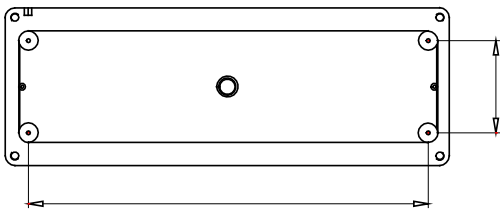

תיאור	צבע	מודלים 8	RAL 7035 אפור
Ø23 מס' חורי פתחים פציחים	סוג חורי פתחים פציחים	בתחתית 2 / בצדדים 10	ניתן להסרה בעזרת כלי
IP דרגה	class בידוד	IP40	II
זעזוע התנגדות	תצורה	IK07	2 x 4 מודול
תא סידור מראש	מאפיינים	2	נטול הלוגן
בורגי מכסה	מומנט הידוק ברגים	פלדה עמידה בקורוזיה	0.8 Newton/Meter
x גובהא מידות חיצוניות אורך (מ"מ) עומק	בדיקת תיל לוחט	231x82x55	650 °C
לחץ תרמי עם כדור	סטנדרט	70 °C	EN 60670-1
התקנה טמפרטורה	קוד חשמלי	±25 +60°C	0212

## DIMENSIONAL