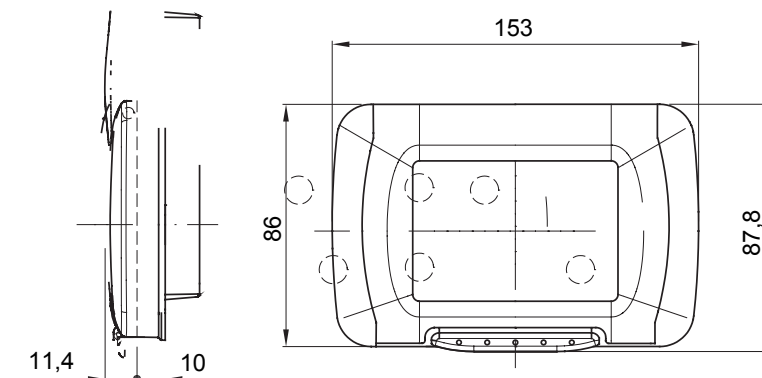

תיאור	צבע	מודולים	שחור ד"ו
צבע מסגרת	שחור	דלת סוג	עם יריעת סיליקון
צבע דלת	שקוף	עבור מתחת לטיח קופסה להתקנה	GW24404, GW24404PM
IP	IP55	class	II
דרגה			
זעזוע התנגדות	IK07	בדיקת תיל ליהט	650 °C
לחץ תרמי עם כדור	70 °C	סטנדרט	EN 60669-1
התקנה	±25 +60°C	קוד חשמלי	0110
טמפרטורה			

### DIMENSIONAL

### TECHNICAL SYMBOLOGY

IP

IP55

II

IK

IK07

GWT

650 °C