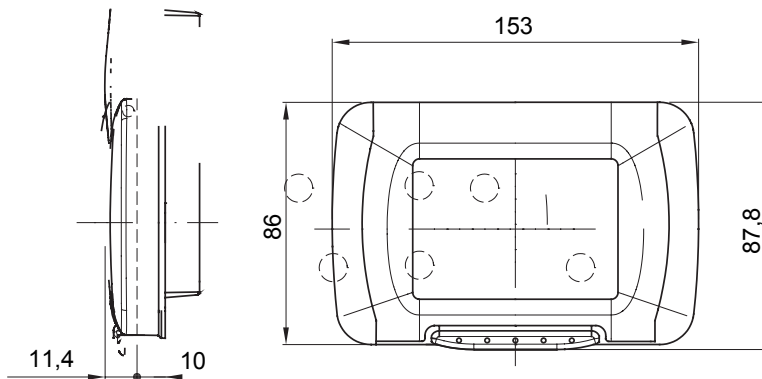

תיאור	צבע	מודולים 4	לבן ענן
צבע מסגרת	דלת סוג	לבן ענן	עם יריעת סיליקון
צבע דלת	עבור מתחת לטיח קופסה להתקנה	שקוף	GW24404, GW24404PM
IP	class	IP55	II
דרגה	בדיקת תיל ליהט	IK07	650 °C
זעזוע התנגדות	סטנדרט	70 °C	EN 60669-1
לחץ תרמי עם כדור	קוד חשמלי	±25 +60°C	0110
התקנה			
טמפרטורה			

### DIMENSIONAL

### TECHNICAL SYMBOLOGY

IP

IP55

II

IK

IK07

GWT

650 °C