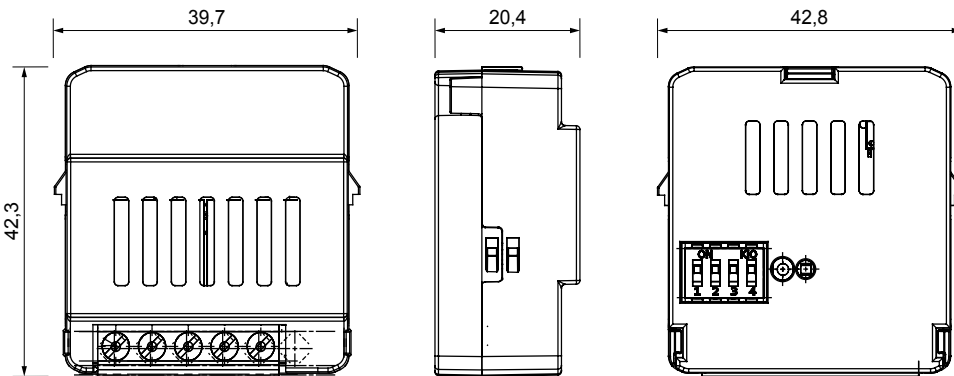

לפתרונות Home Gateway ניתן להשתמש בו עם ממערכת Zigbee אלחוטי עם פרוטוקול אביזר חכם CONNECTED SMART HOME ועם Smart Gateway לפתרונות HOME AND BUILDING PRO. מגורים אידיאלי לבתי מגורים מאובטחת ואמינה, ובה הנתונים מוצפנים וכל צומת Zigbee ומשרדים מסחריים קטנים, בבניינים חדשים ומשופצים. טכנולוגיית Smart Gateway או Home Gateway ניתן להשתמש במכשיר זה גם ללא (Mesh רשת) ברשת מוודא יכולת הגעה לכל המכשירים. ובמקרה כזה לא ניתן לפקח, (או באמצעות קובע תצורה של האינטרנט של הדברים DIP תצורה ידנית עם מפסק) Gateway באמצעות האפליקציה

קטגוריה	מפעיל עבור עומסים גנריים	פרוטוקול תקשורת	Zigbee (IEEE 802.15.4)
אספקה מתח	230V AC - 50Hz	מס' יציאה ערוצים	1
יציאה מגעים	1 NO 10A (AC1230 - (V AC	הספק יציאה	3 dBm
יכולת התפזרות מרבית הספק (W)	2 W	230V מנורות ליבון-הלוגן	2300 W
CFL מנורות	150 W	230V מנורות לד	150 W
עומסים הנשלטים משנאים טוראידים	450 W	עומסים הנשלטים משנאים אלקטרוניים	600 W
הספק מרבי מנוע	500W	סטנדרט	2014/53/EU
IP דרגה	IP20	פועל טמפרטורה	-5 ÷ +45 °C
טמפרטורת אחסון	-25 ÷ +70 °C	(ללא עיבוי) לחות יחסית	93% מקס
x גובה מידות אורך (מ"מ)	42x40x20	קוד חשמלי	051A

DIMENSIONAL

TECHNICAL SYMBOLOGY

IP

IP20

STANDARDS/APPROVALS