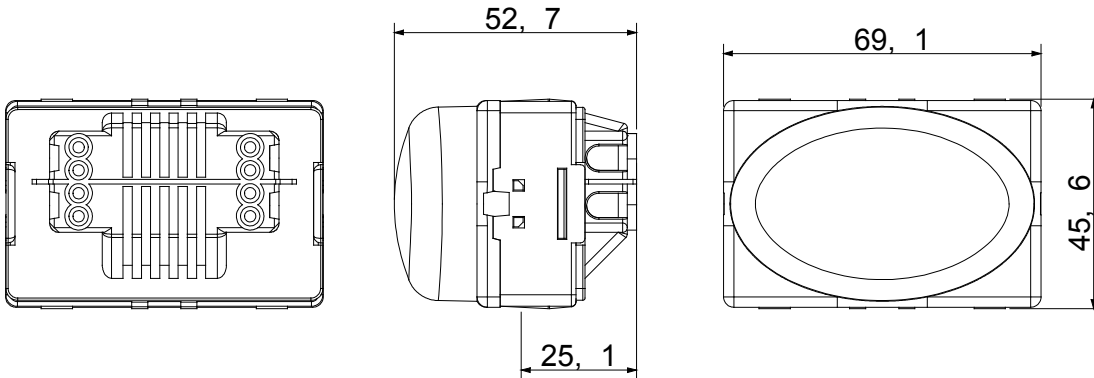

The System modular devices make it possible to create infinite combination between devices and plates, thanks to a complete range that is able to satisfy all design, functional and installation requirements. Colour and finiture: glossy white, bright and versatile
Ideal for flush-mounting solutions (for rectangular or square boxes), surface-mounting solutions, and for special applications. The range includes commands, socket- outlets, protection, indicators, connectors and devices for the control, safety and comfort of your home.

מפזר אור צבע	אופאל	קיבוע עבור מנורה	מ"מ S6x36 מנורת בסיס כפול
מס' מערכת מודולים	3	קטגוריה	System סדרת
סוג	מחונן	צבע	לבן
תיאור	גוף תאורה בולט לגרם מדרגות	מהדקי חיווט	עם בורג
סטנדרט	EN 62094-1		

DIMENSIONAL