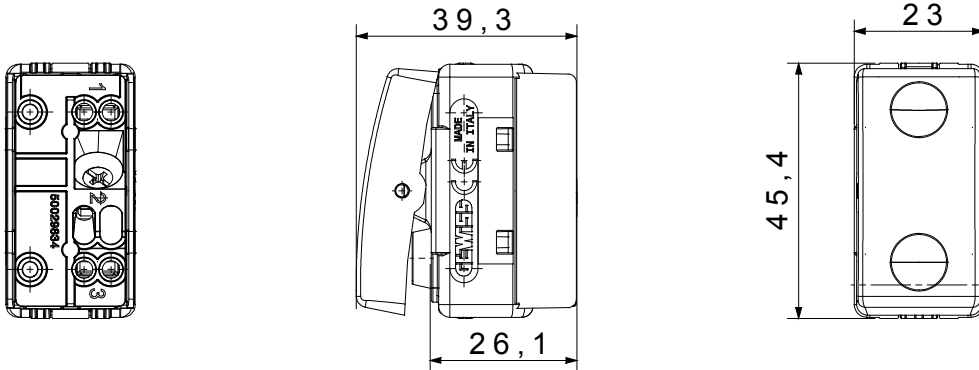

DIMENSIONAL

TECHNICAL SYMBOLOGY

STANDARDS/APPROVALS