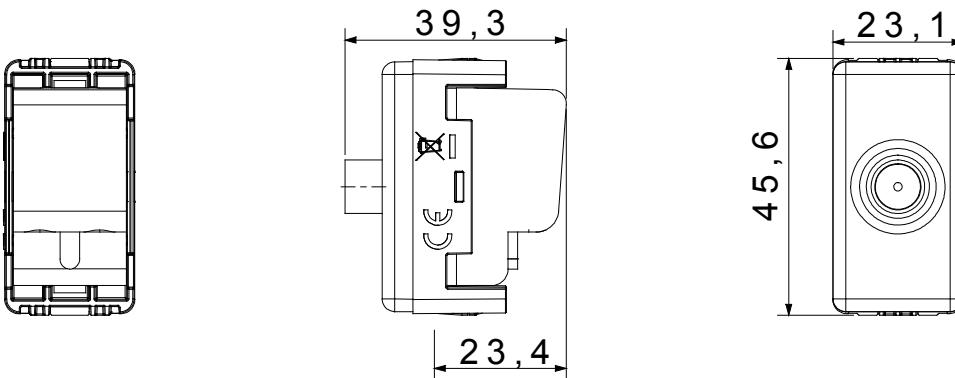

קטגוריה	תיאור	מערך
סוג	צבע -	לבן
הנחתה	תדר	5-2400 MHz
סינוך	עבור מחבר סוג	מקבה-F
סטנדרט	מס' מערכת מודולים	1
קיבוע כבלים	תיבה עם בורג	גוף מתכת זמק ביציקת לחץ
Material	קוד חשמלי	0131

### DIMENSIONAL