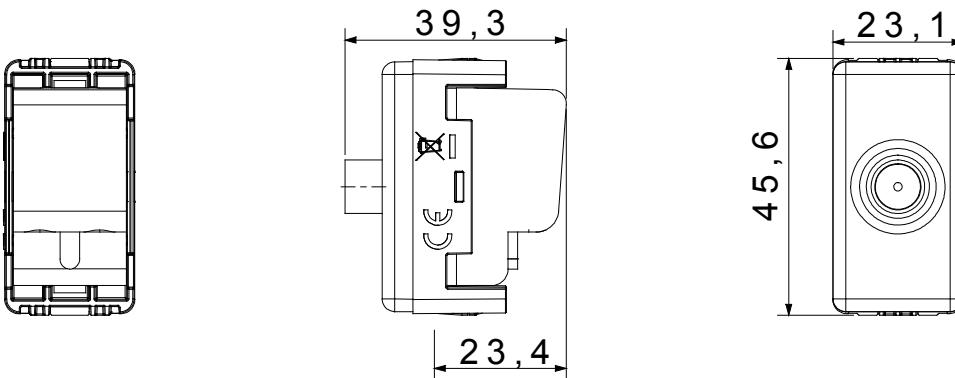

קטגוריה	תיאור	מערך
סוג	צבע -	לב
הנחתה	תדר	5-2400 MHz
סינוך	עבור מחבר סוג	מקבה-F
סטנדרט	מס' מערכת מודולים	1
קיבוע כבלים	תיבה עם בורג	גוף מתכת זמק ביציקת לחץ
Material	קוד חשמלי	0131

DIMENSIONAL

STANDARDS/APPROVALS