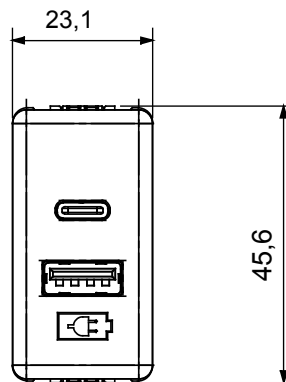

צבע	לבן	אספקה מתח	100-240 V ac - 50-60 Hz
קוד חשמלי	0131		

DIMENSIONAL

STANDARDS/APPROVALS