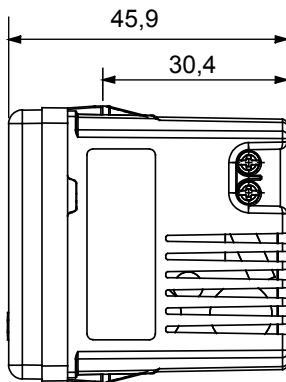

צבע	לבן	אספקה מתח	100-240 V ac - 50-60 Hz
קוד חשמלי	0131		

DIMENSIONAL

STANDARDS/APPROVALS