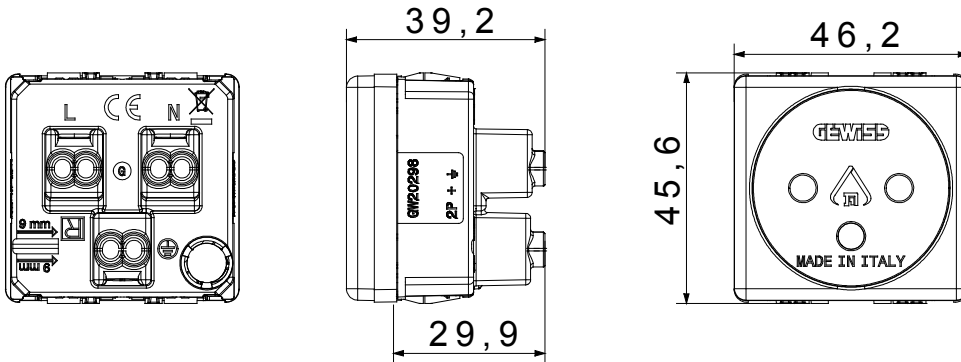

|                  |                              |  |                                   |
|------------------|------------------------------|--|-----------------------------------|
| קטגוריה          | שקע                          | תיאור                                  | 2P+E - 16A                        |
| קבוצה            | לקווים מוקצים                | צבע                                    | כחול                              |
| הארקה גומה       | -                            | סטנדרט                                 | ישראלי                            |
| מאפיינים         | עם תריסי בטיחות              | עבור פיני תקע                          | מ"מ 4 / 4.4 עגול בקוטר            |
| מהדקי חיווט      | עם בורג                      | סוג                                    | -                                 |
| סטנדרט           | IEC 60884-1 / SI 32 part 1.1 | התנגדות ב מתח בדיקה                    | 2000V ב- 50Hz אחת דקה             |
| התנגדות בידוד    | מגה-אווהם > 5                | מפסק הפעלה ממושכת (מס' החלפות מיקומים) | 10,000V AC ב- In 250V AC cosφ=0,8 |
| לחץ תרמי עם כדור | 125 °C                       | בדיקת תיל לווהט                        | 850 °C                            |
| מסוף מאחז        | > 50N                        | יכולת הידוק מהדקים (ממ"ר) כבלים תקועים | 2x4 מקס - 0.75 מיני               |
| על מתיחת כבלים   |                              | יכולת הידוק מהדקים (ממ"ר) כבלים קשיחים | 2x2.5 מקס - 0.5 מיני              |
| חומר             | טכנו-פולימר                  | קוד חשמלי                              | 0131                              |

### DIMENSIONAL