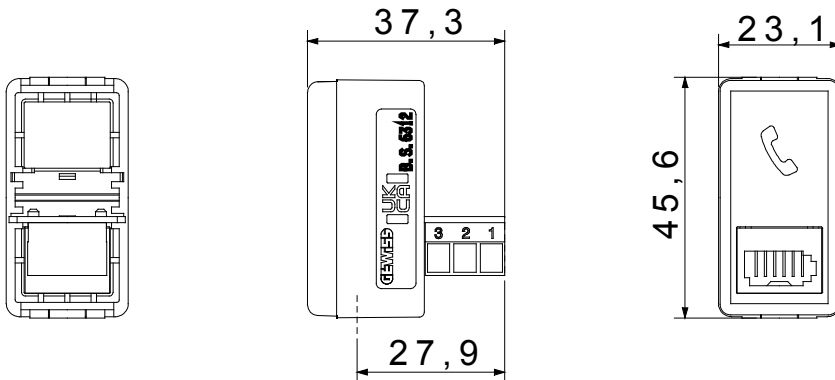

The System modular devices make it possible to create infinite combination between devices and plates, thanks to a complete range that is able to satisfy all design, functional and installation requirements. Colour and finiture: glossy white, bright and versatile
The range includes commands, socket- outlets, protection, indicators, connectors and devices for the control, safety and comfort of your home.

קטגוריה	שקע טלפון	תיאור	מגעים 6 בריטי
צבע	לבן	סטנדרט	בריטי
כבלים סוג	-	חיבור	מהדקים מתברגים
מס' מערכת מודולים	1	Material	טכנו-פולימר
קוד חשמלי	3721		

DIMENSIONAL

STANDARDS/APPROVALS