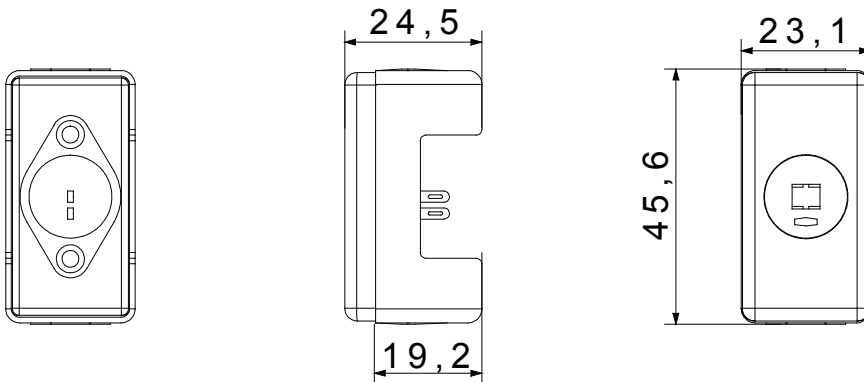

DIMENSIONAL

TECHNICAL SYMBOLOGY

STANDARDS/APPROVALS